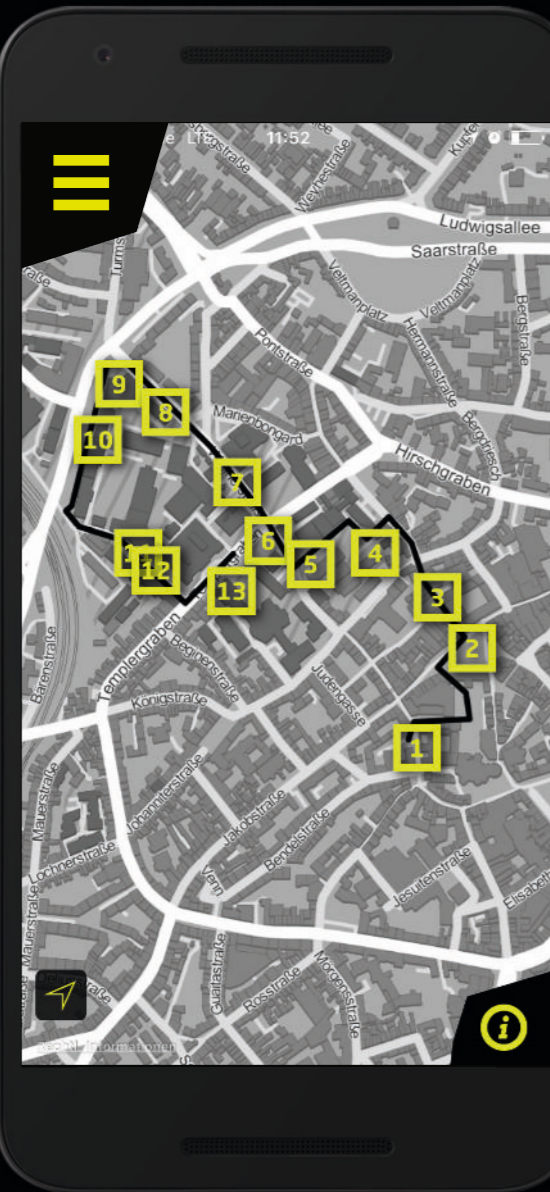

Future Lab Aachen
c/o Stadt Aachen
Die Oberbürgermeisterin
Fachbereich Kommunikation
und Stadtmarketing
Markt 39, 52058 Aachen
www.aachen.de

WISSENSCHAFT APP-TO-DATE

MIT DER FUTURE LAB APP AUF TOUR DURCH AACHEN

AACHENS DIGITALER CITY GUIDE

MIT DER FUTURE LAB APP AUF WISSENSCHAFTSTOUR

Die App zeigt bekannte und unbekanntere Orte, blickt hinter die Kulissen von Instituten und gibt Einblicke in aktuelle Forschungswelten.

Die Future Lab App führt auf 1,3 km Wegstrecke zu 13 themengebundenen Stationen der Wissenschaft – in der Aachener Altstadt und im Innenstadt-Campus der RWTH Aachen.

< STATIONEN

- 1 DOM**
Virtuelle Welten
- 2 RATHAUS**
Ingenieurkunst
- 3 INTERNATIONALES ZEITUNGSMUSEUM**
Kommunikationsplus
- 4 INSTITUT FÜR WERKSTOFF-ANWENDUNGEN**
Schlaue Werkstoffe
- 5 DAMPFMASCHINE**
Intelligent produzieren
- 6 SUPERC**
Fortschrittstreiber
- 7 EHEM. HEIZKRAFTWERK**
Energie gewinnen
- 8 INSTITUT FÜR LUFT- UND RAUMFAHRT**
Traum vom Fliegen
- 9 AUDIMAX**
Neues Lernen
- 10 LEHRSTUHL FÜR THERMODYNAMIK**
Mobilitätslabore
- 11 ROGOWSKI-INSTITUT**
Gesundmacher
- 12 REIFF-MUSEUM**
Bauen 21
- 13 HAUPTGEBÄUDE RWTH AACHEN**
CORSCHEM AUF ZUKUNFTSPfadEN

Jede der 13 Stationen hat ihr eigenes Thema: Da geht es um virtuelle Welten, um Ingenieurkunst, um Kommunikation, Energie, Mobilität, Medizin und viele aktuelle Zukunftsthemen. Die App erklärt aber auch eine Mosaikfassade, die eine 14.000fach vergrößerte Titanoberfläche darstellt, oder führt zu kuriosen Orten wie einer historischen Dampfmaschine.